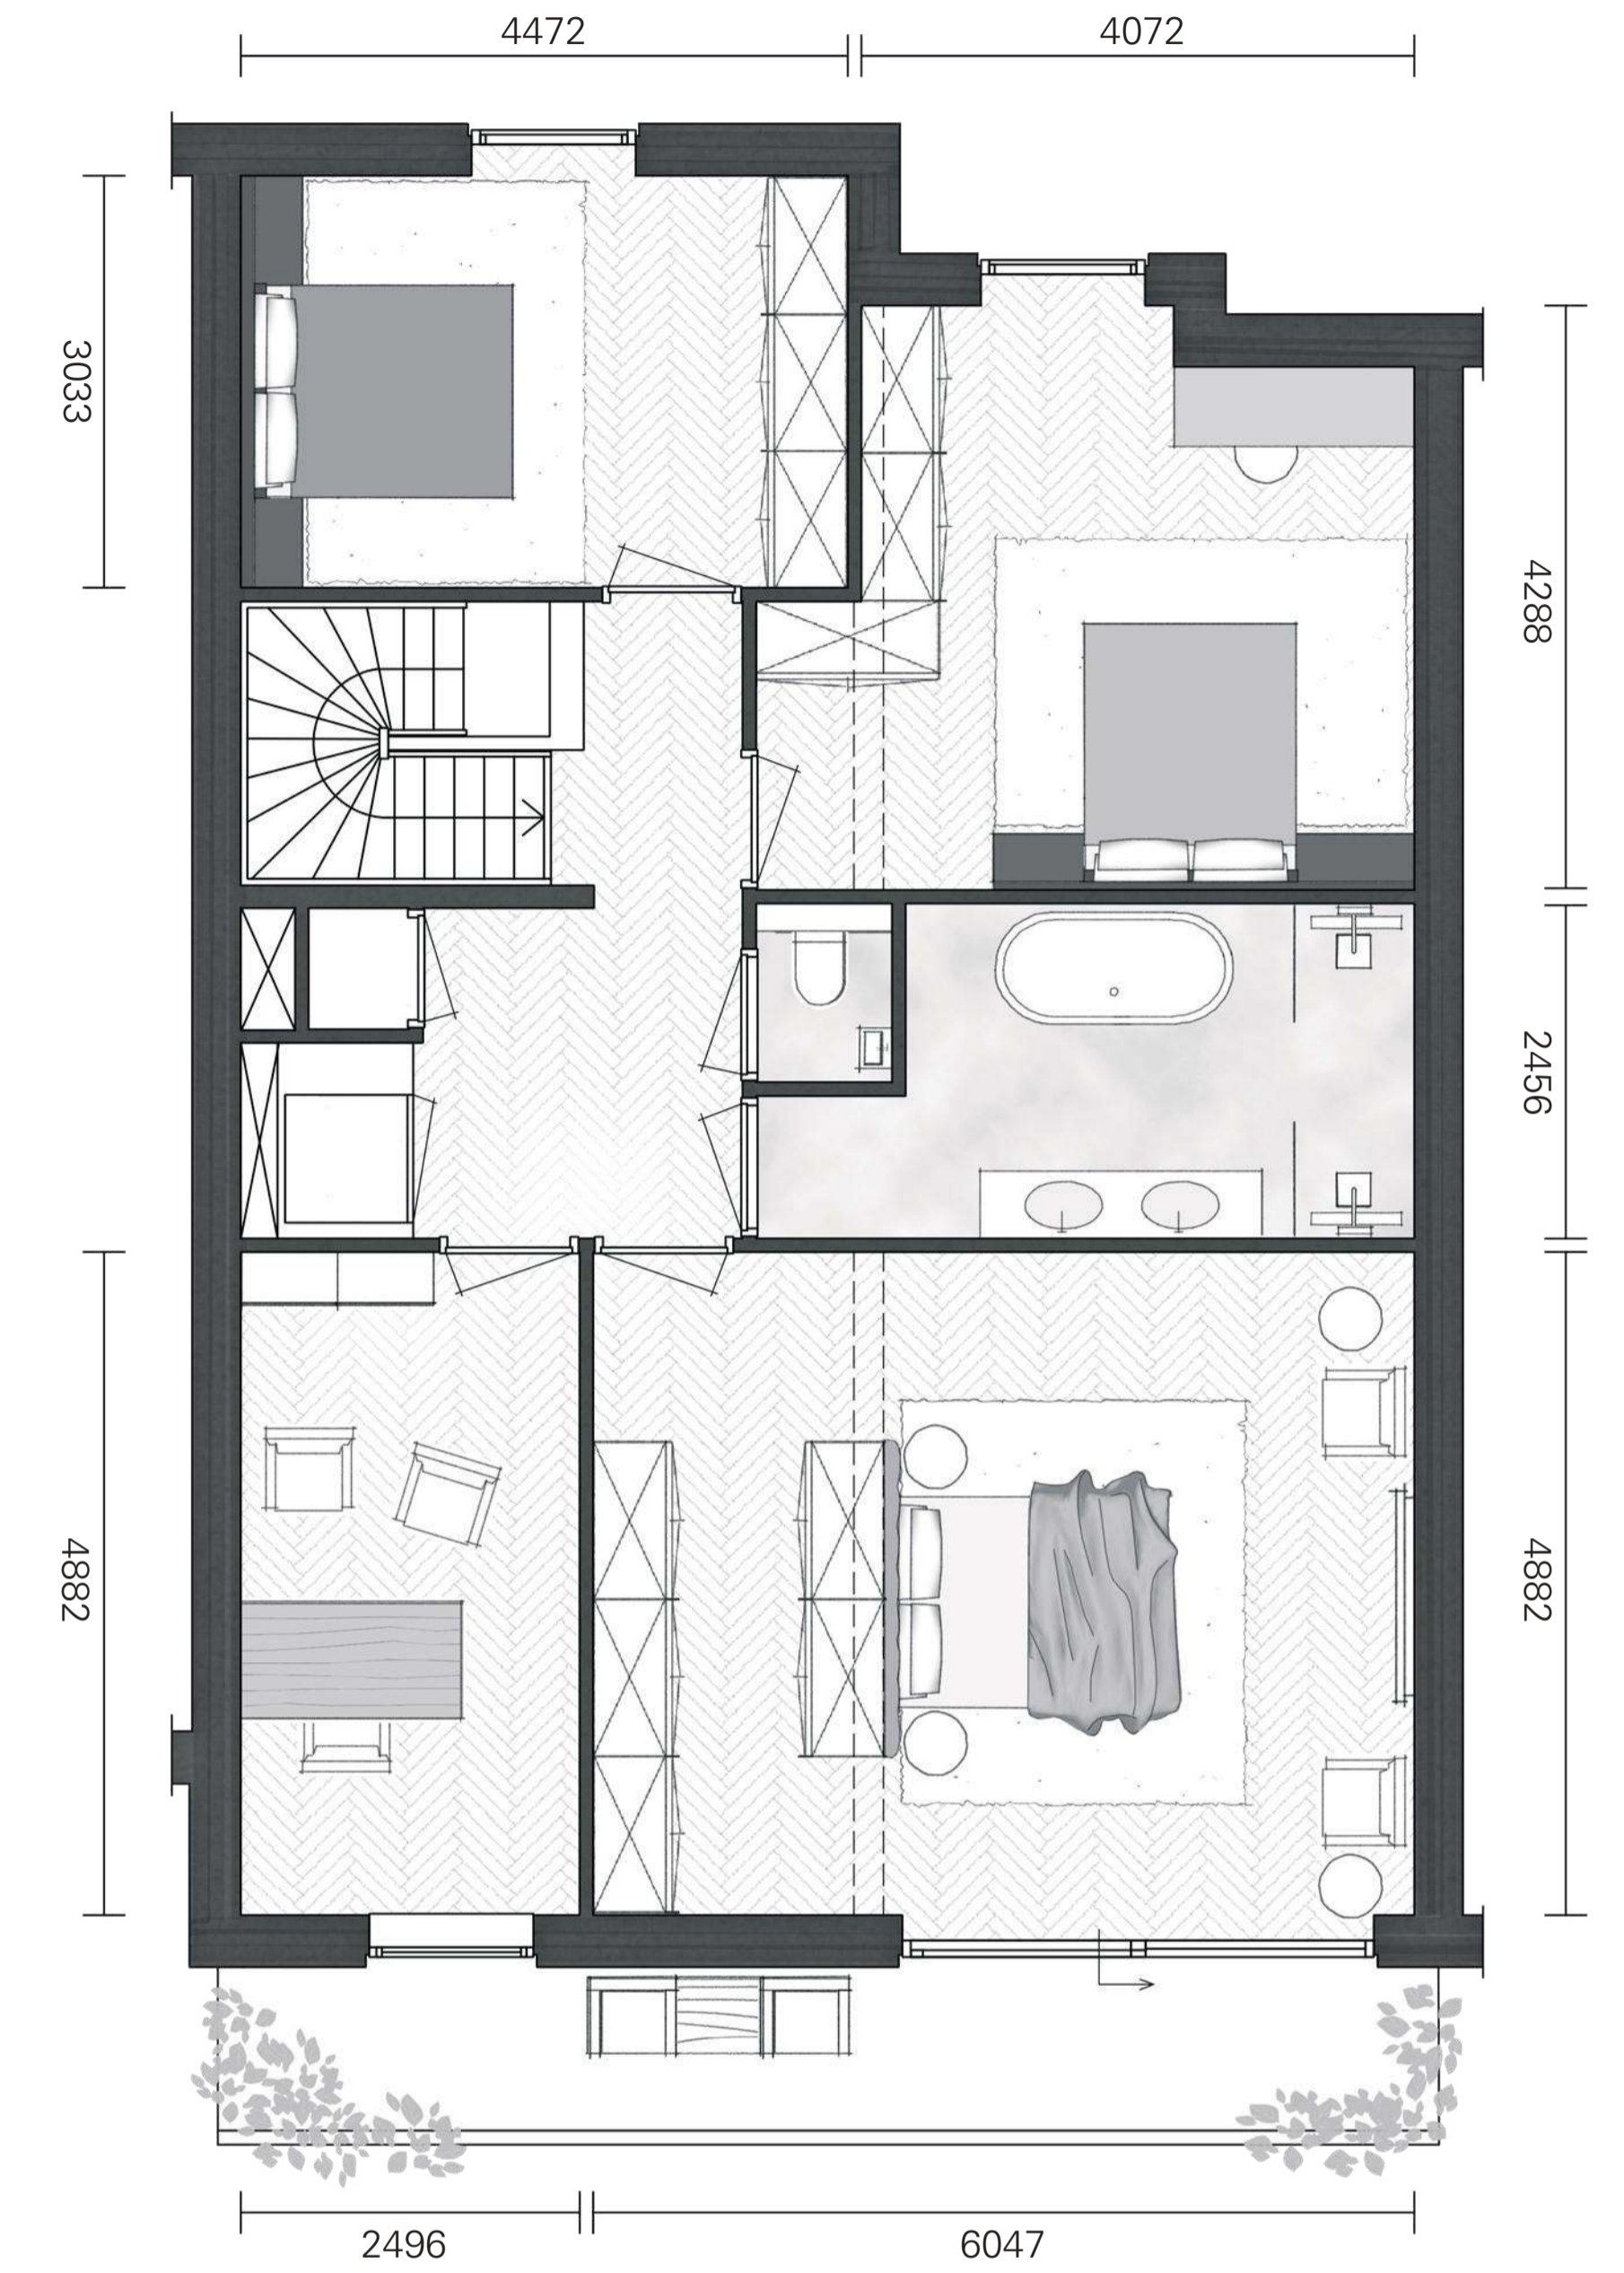

TYPE ZB04

verkoopnummers: 9.0.3 - 9.0.9  
SCHAAL 1:50

KELDER

1e VERDIEPING