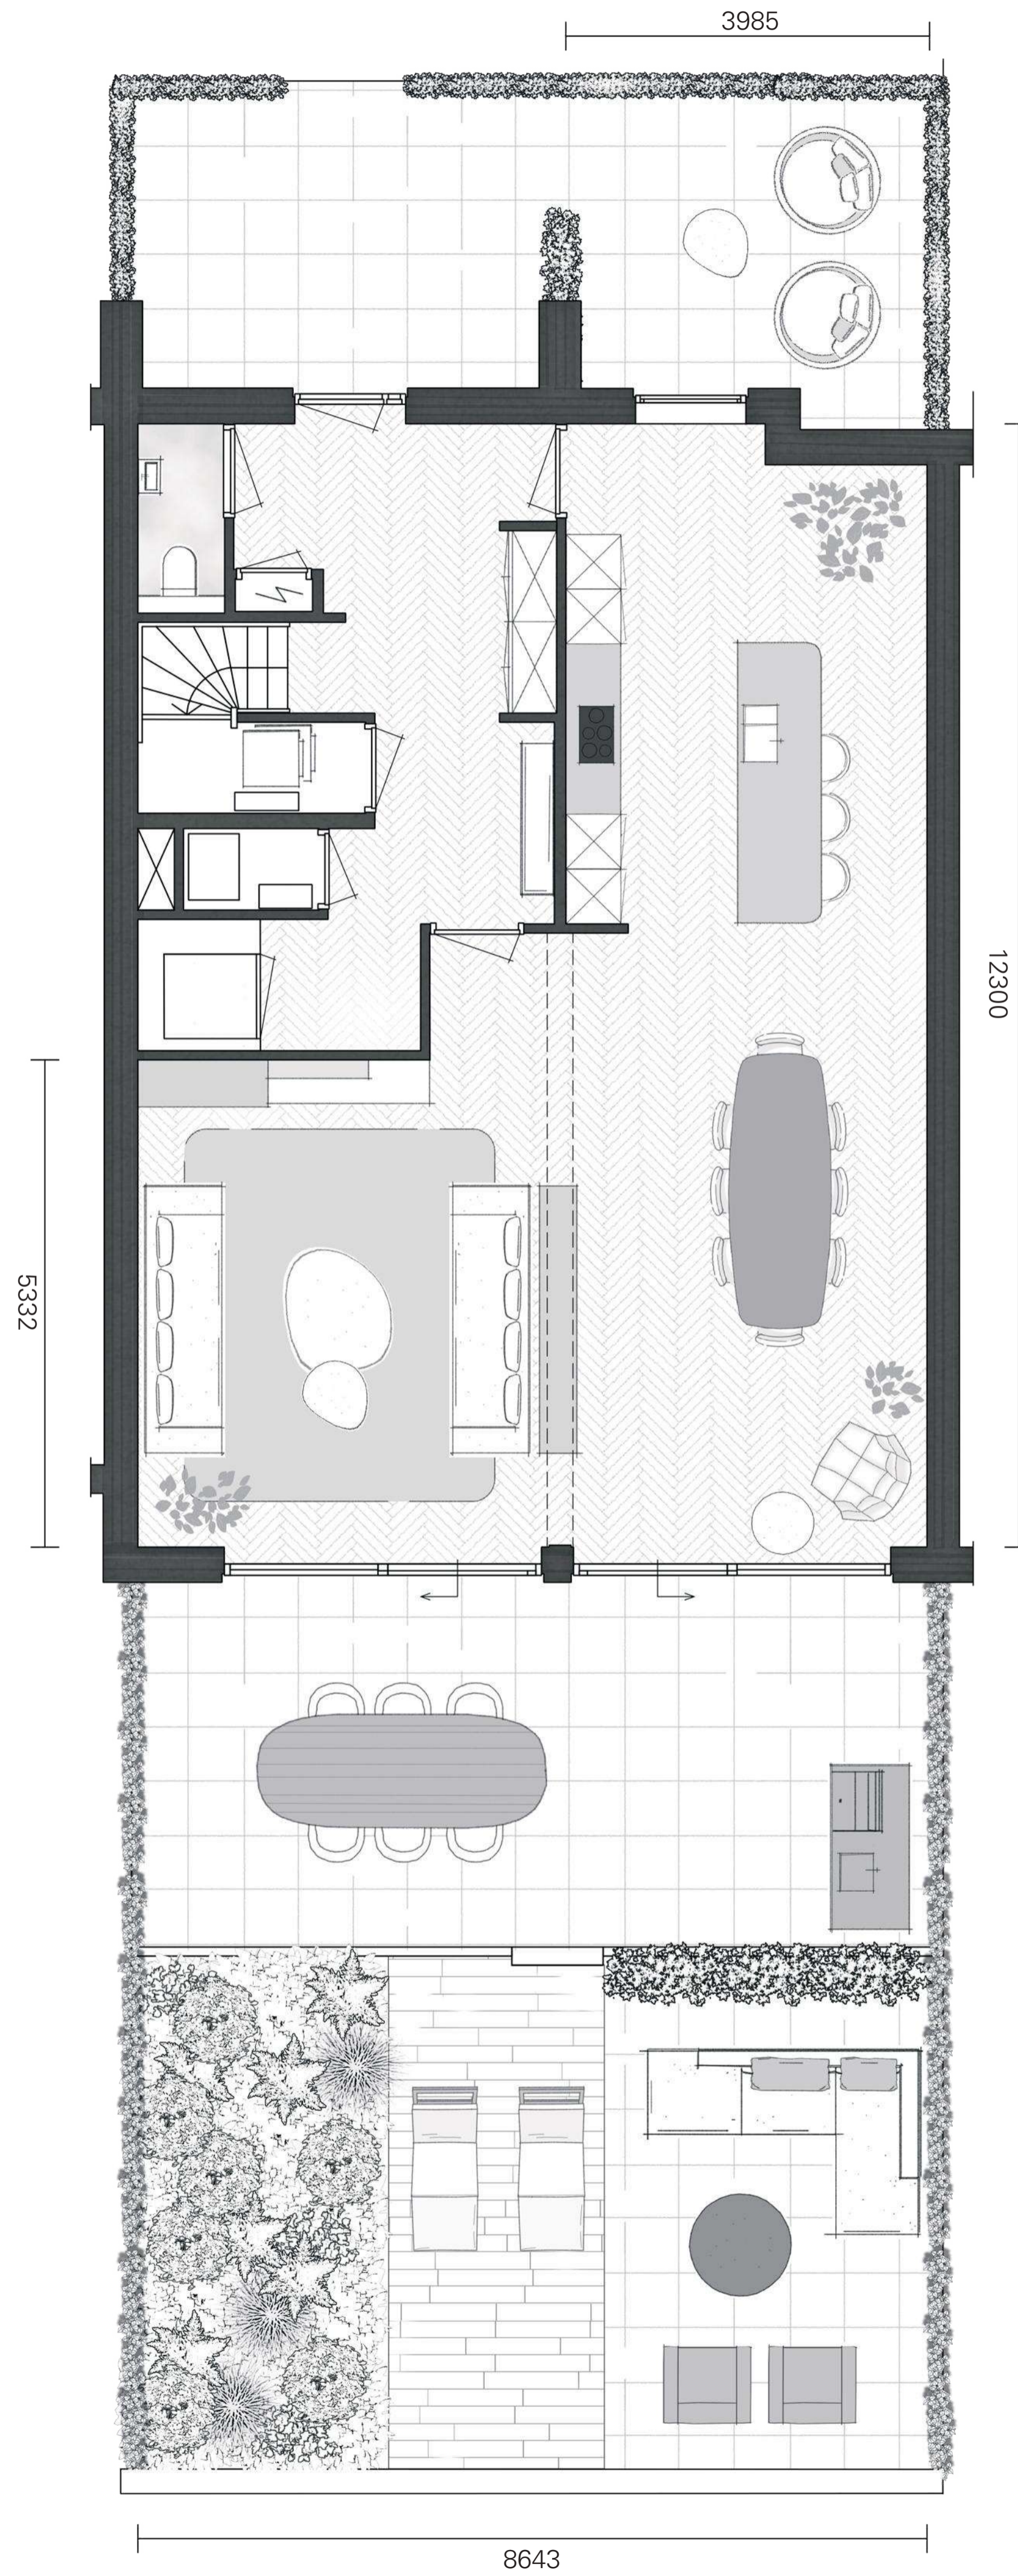

TYPE ZB04

verkoopnummers: 9.0.3 - 9.0.9  
SCHAAL 1:50

KELDER

1e VERDIEPING