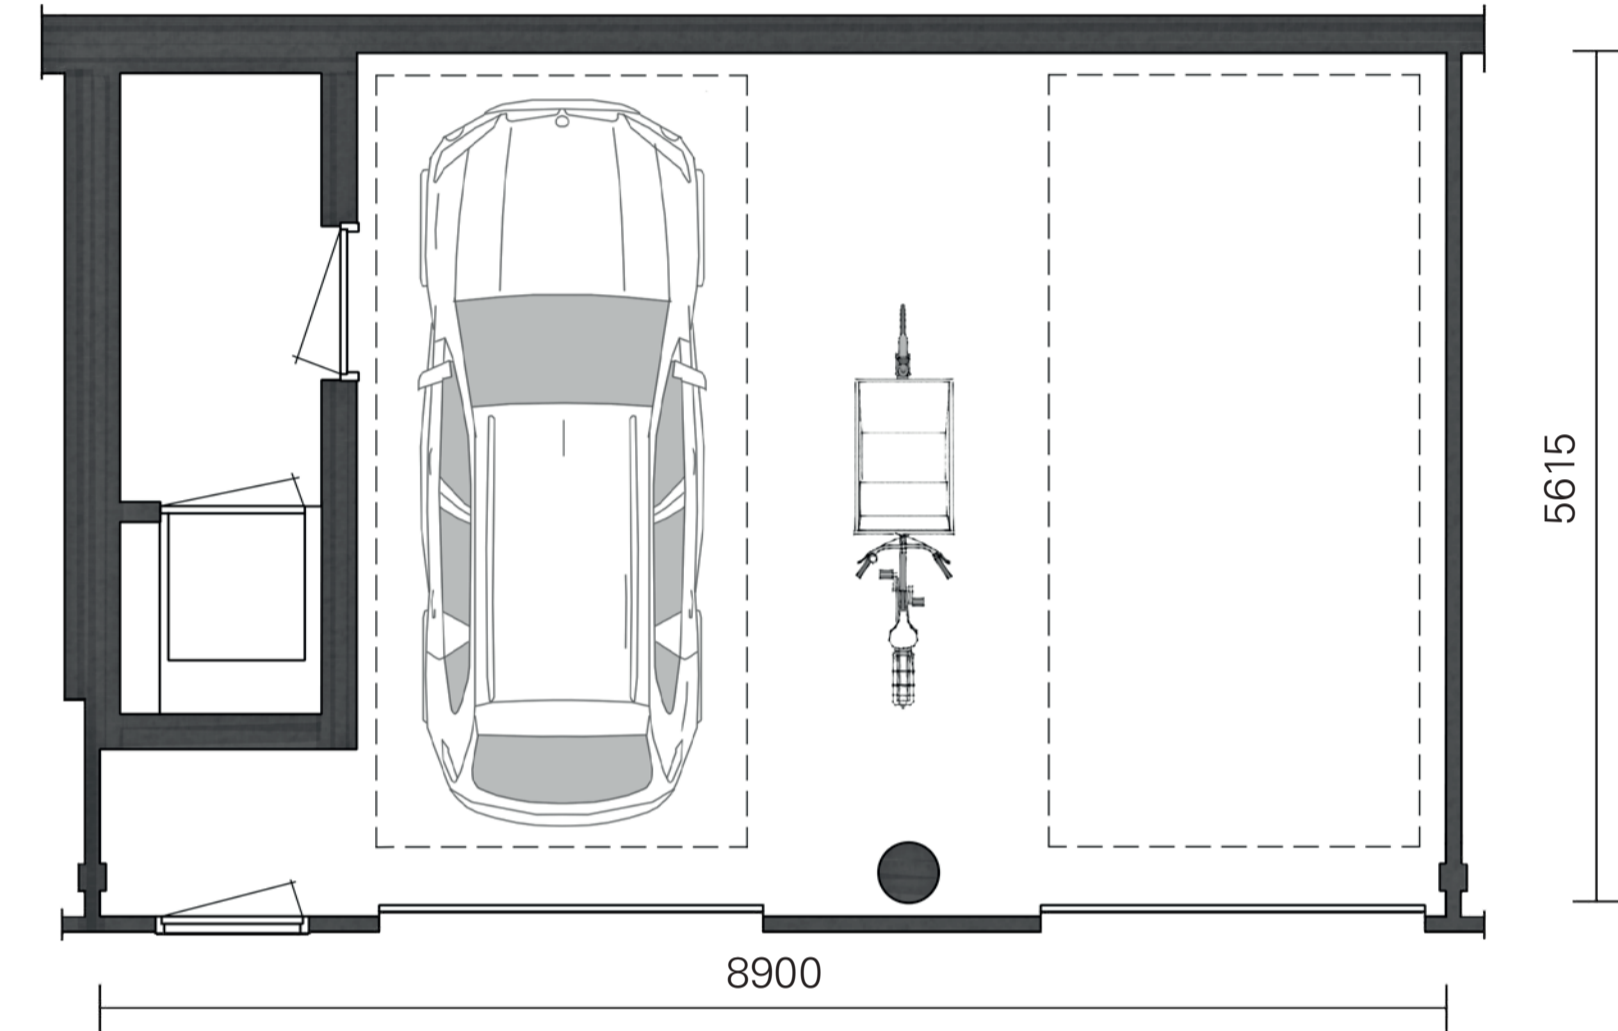

TYPE ZB04

verkoopnummers: 9.0.3 - 9.0.9  
SCHAAL 1:50

KELDER

1e VERDIEPING